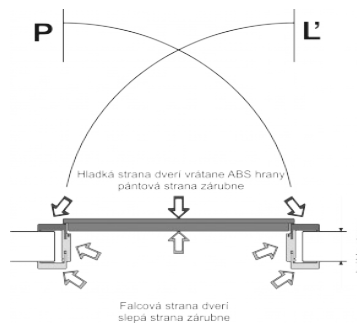

# Rozmery a tvary obložkových zárubní

PARKETT MANN, s.r.o., Mikovíniho 11, Trnava, Tel.: 033/ 55 33 495, 0903 903979

prevádzka Žarnovica, Bystrická 1600, Žarnovica, Tel.: 0911 903979, 0901 745525

Normovaný rozmer zárubne v mm	Rozsah regulácie zárubne, hrúbka steny (od – do) v mm
80	70-100
100	90-120
120	110-140
140	130-160
160	150-180
180	170-200
200	190-220
220	210-240
240	230-260
260	250-280
280	270-300
300	290-320
320	310-340
340	330-360
360	350-380
380	370-400

Zárubňa pre otočné dvere :

Zárubňa pre posuvné dvere :

Zárubňa slepá :

Spôsob určenia dverí ľavých a pravých

Otváracie hodiny:

**Trnava**

pondelok – piatok: 8,00 hod - 18,00 hod

sobota: 8,00 hod - 13,00 hod